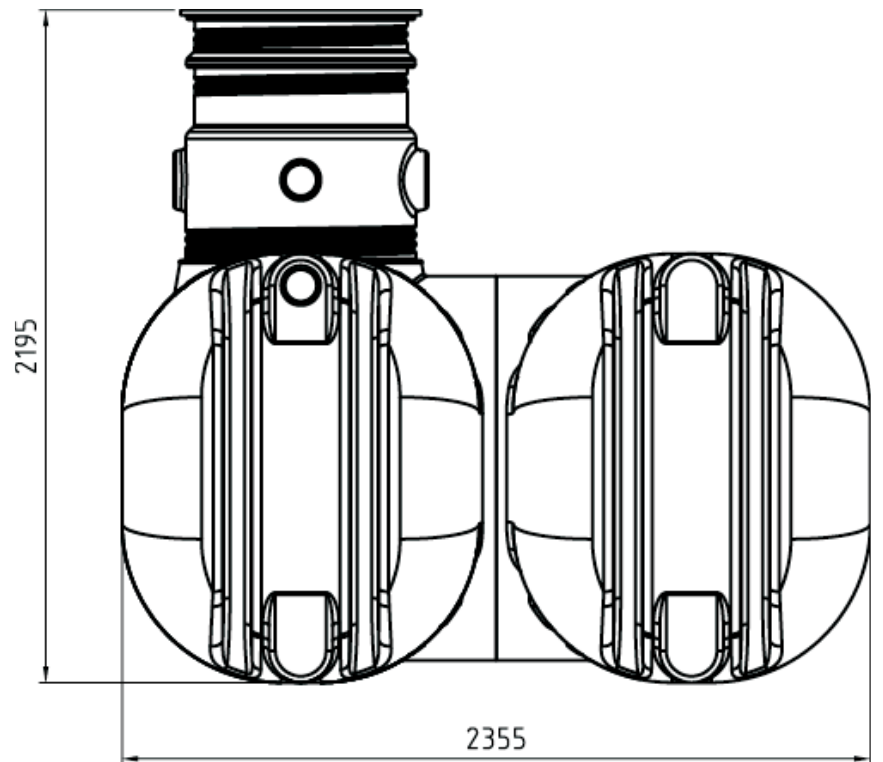

# Aqua Terne 112

2'500 Liter

5'000 Liter

7'500 Liter