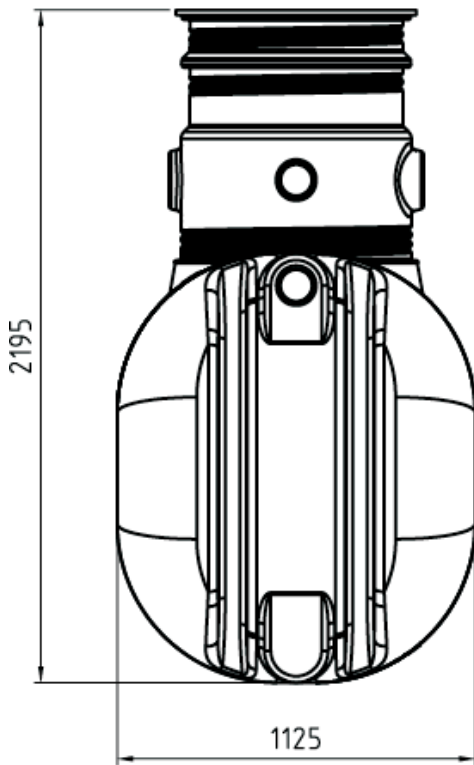

# Aqua Terne 112

2'500 Liter

5'000 Liter

7'500 Liter